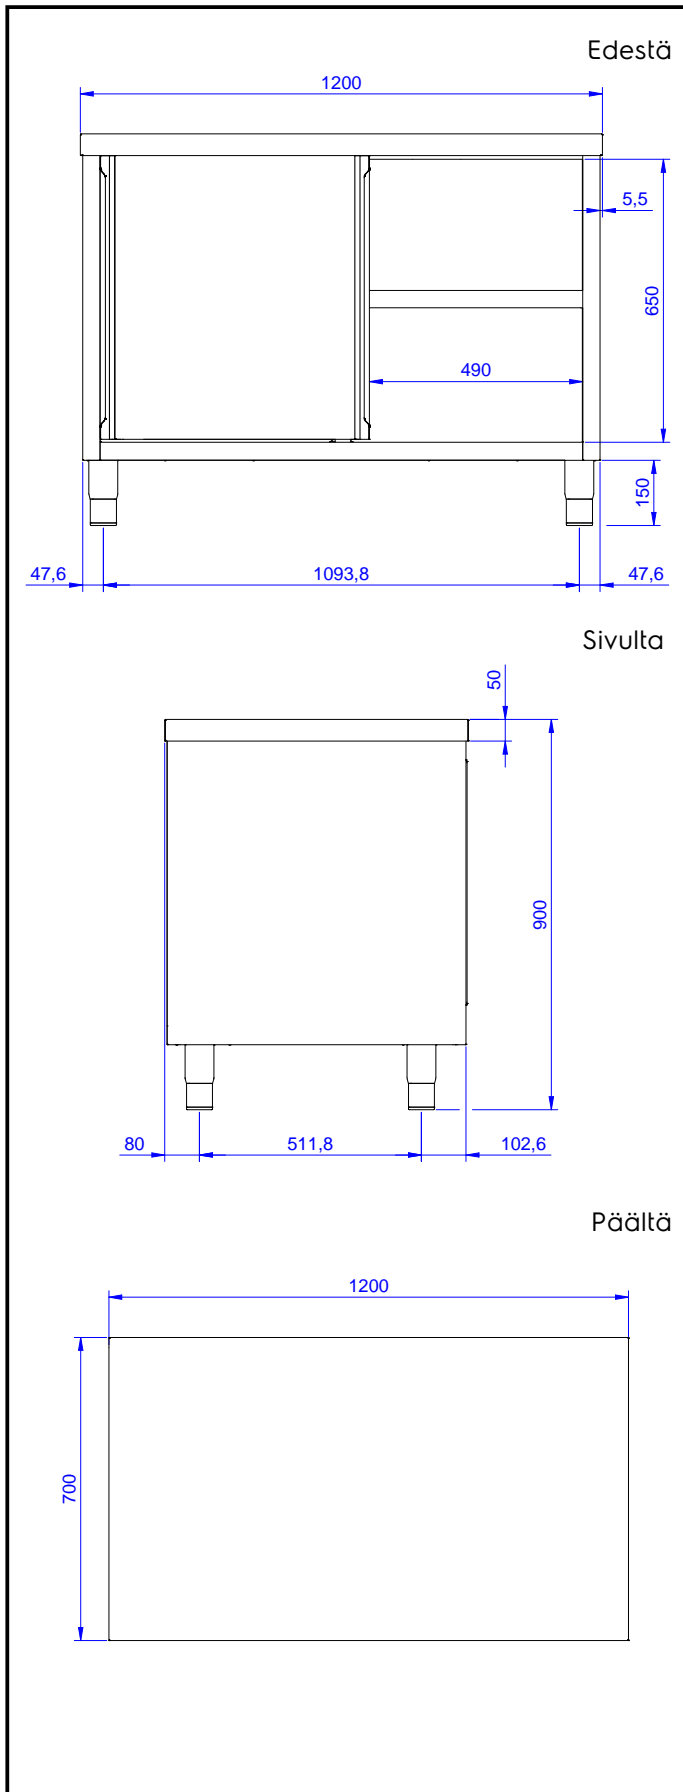

### Lyhyt spesifikaatio

Kapp. Nro. \_\_\_\_\_

Työpöytä on valmistettu kokonaan ruostumattomasta teräksestä. 50mm paksussa työtasossa on taitetut reunat ja se on äänivaimennettu. Äänivaimennetut liukuovet. Välihyllä säädettävissä. Korkeussäädettävät jalat.

### Ominaisuudet

- Ihanteellinen saarekkeeksi tai seläkkäin sijoiteuun
- Voidaan asentaa lisävarusteena saatavan pyöräsarjan kanssa
- Ruostumattomasta teräksestä valmistetut kahvat takavat hyvän hygienian ja ovat kestävä
- Pöytä testattu vakaaksi, tukevaksi ja luotettavaksi

### Rakenne

- Teräksinen sisärunko takaa erityisen vahvuuden
- Kaksi liukuovea takaavat helpon pääsyn kaappiin
- työtaso on valmistettu 304 AISI ruostumattomasta teräksestä, siinä on taitetut reunat ja se on äänitaimennettu
- Vahvistettu sivu- ja takapaneeli 304 AISI ruostumatonta terästä
- Varustettu välihyllyllä joka voidaan asettaa kolmeen eri korkeuteen
- Tukevat äänieristetyt liukuovet
- Välihyllä ja vahikkeet ruostumatonta terästä
- 100mm korkea takareunan korotus on ihanteellinen sijoituksessa seinän viereen
- Pohjapaneeli on 4mm paksu ja on kiinnitetty suoraan jalkoihin erinomaisen vahvuuden takaamiseksi
- 150mm korkeat ja 54mm halkaisijaltaan olevat jalat 304 AISI ruostumatonta terästä. Voidaan säätää -35/+25mm

### Avaintieto

<b>Kaapin leveys:</b>		
132771 (MTN1200PN)	1145 mm	
<b>Kaapin syvyys:</b>	645 mm	
<b>Kaapin korkeus:</b>	610 mm	
<b>Ulkomitat, leveys:</b>	1200 mm	
<b>Ulkomitat, syvyys:</b>	700 mm	
<b>Ulkomitat, korkeus:</b>	900 mm	
<b>Ovien lukumäärä ja tyyppi</b>	2 Liukuova	
<b>Työtason paksuus</b>	50 mm	
<b>Nettopaino:</b>	55 kg	